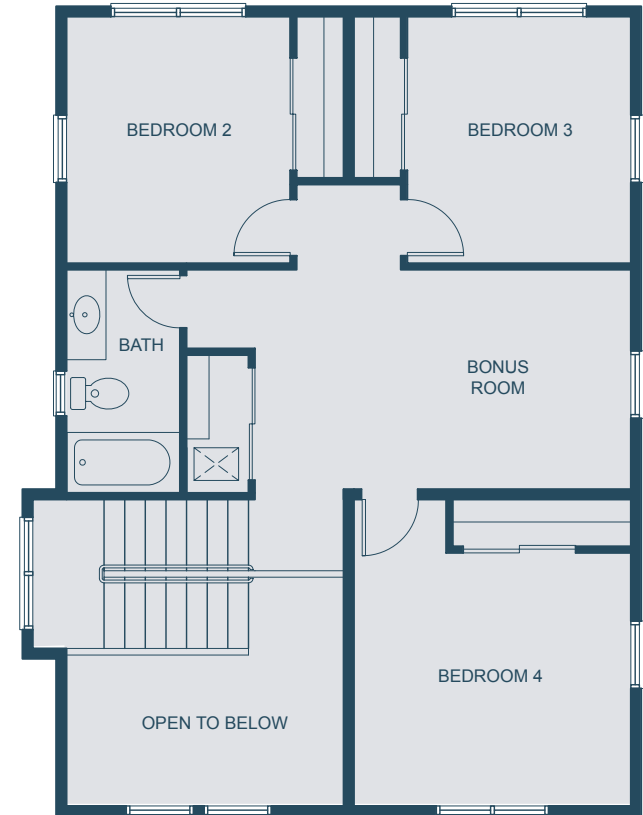

CEDAR

1,802 s.f.
4 bedrooms
2.25 bathrooms

UPPER LEVEL

PROVENANCE
WALLA WALLA