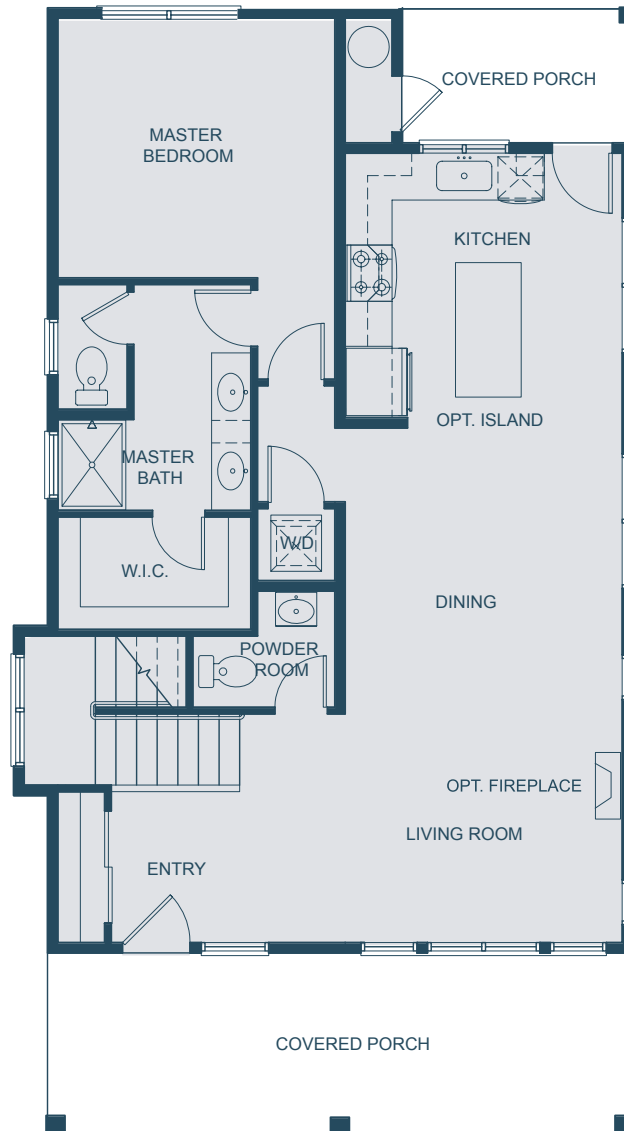

CEDAR

1,802 s.f.
4 bedrooms
2.25 bathrooms

UPPER LEVEL

PROVENANCE
WALLA WALLA